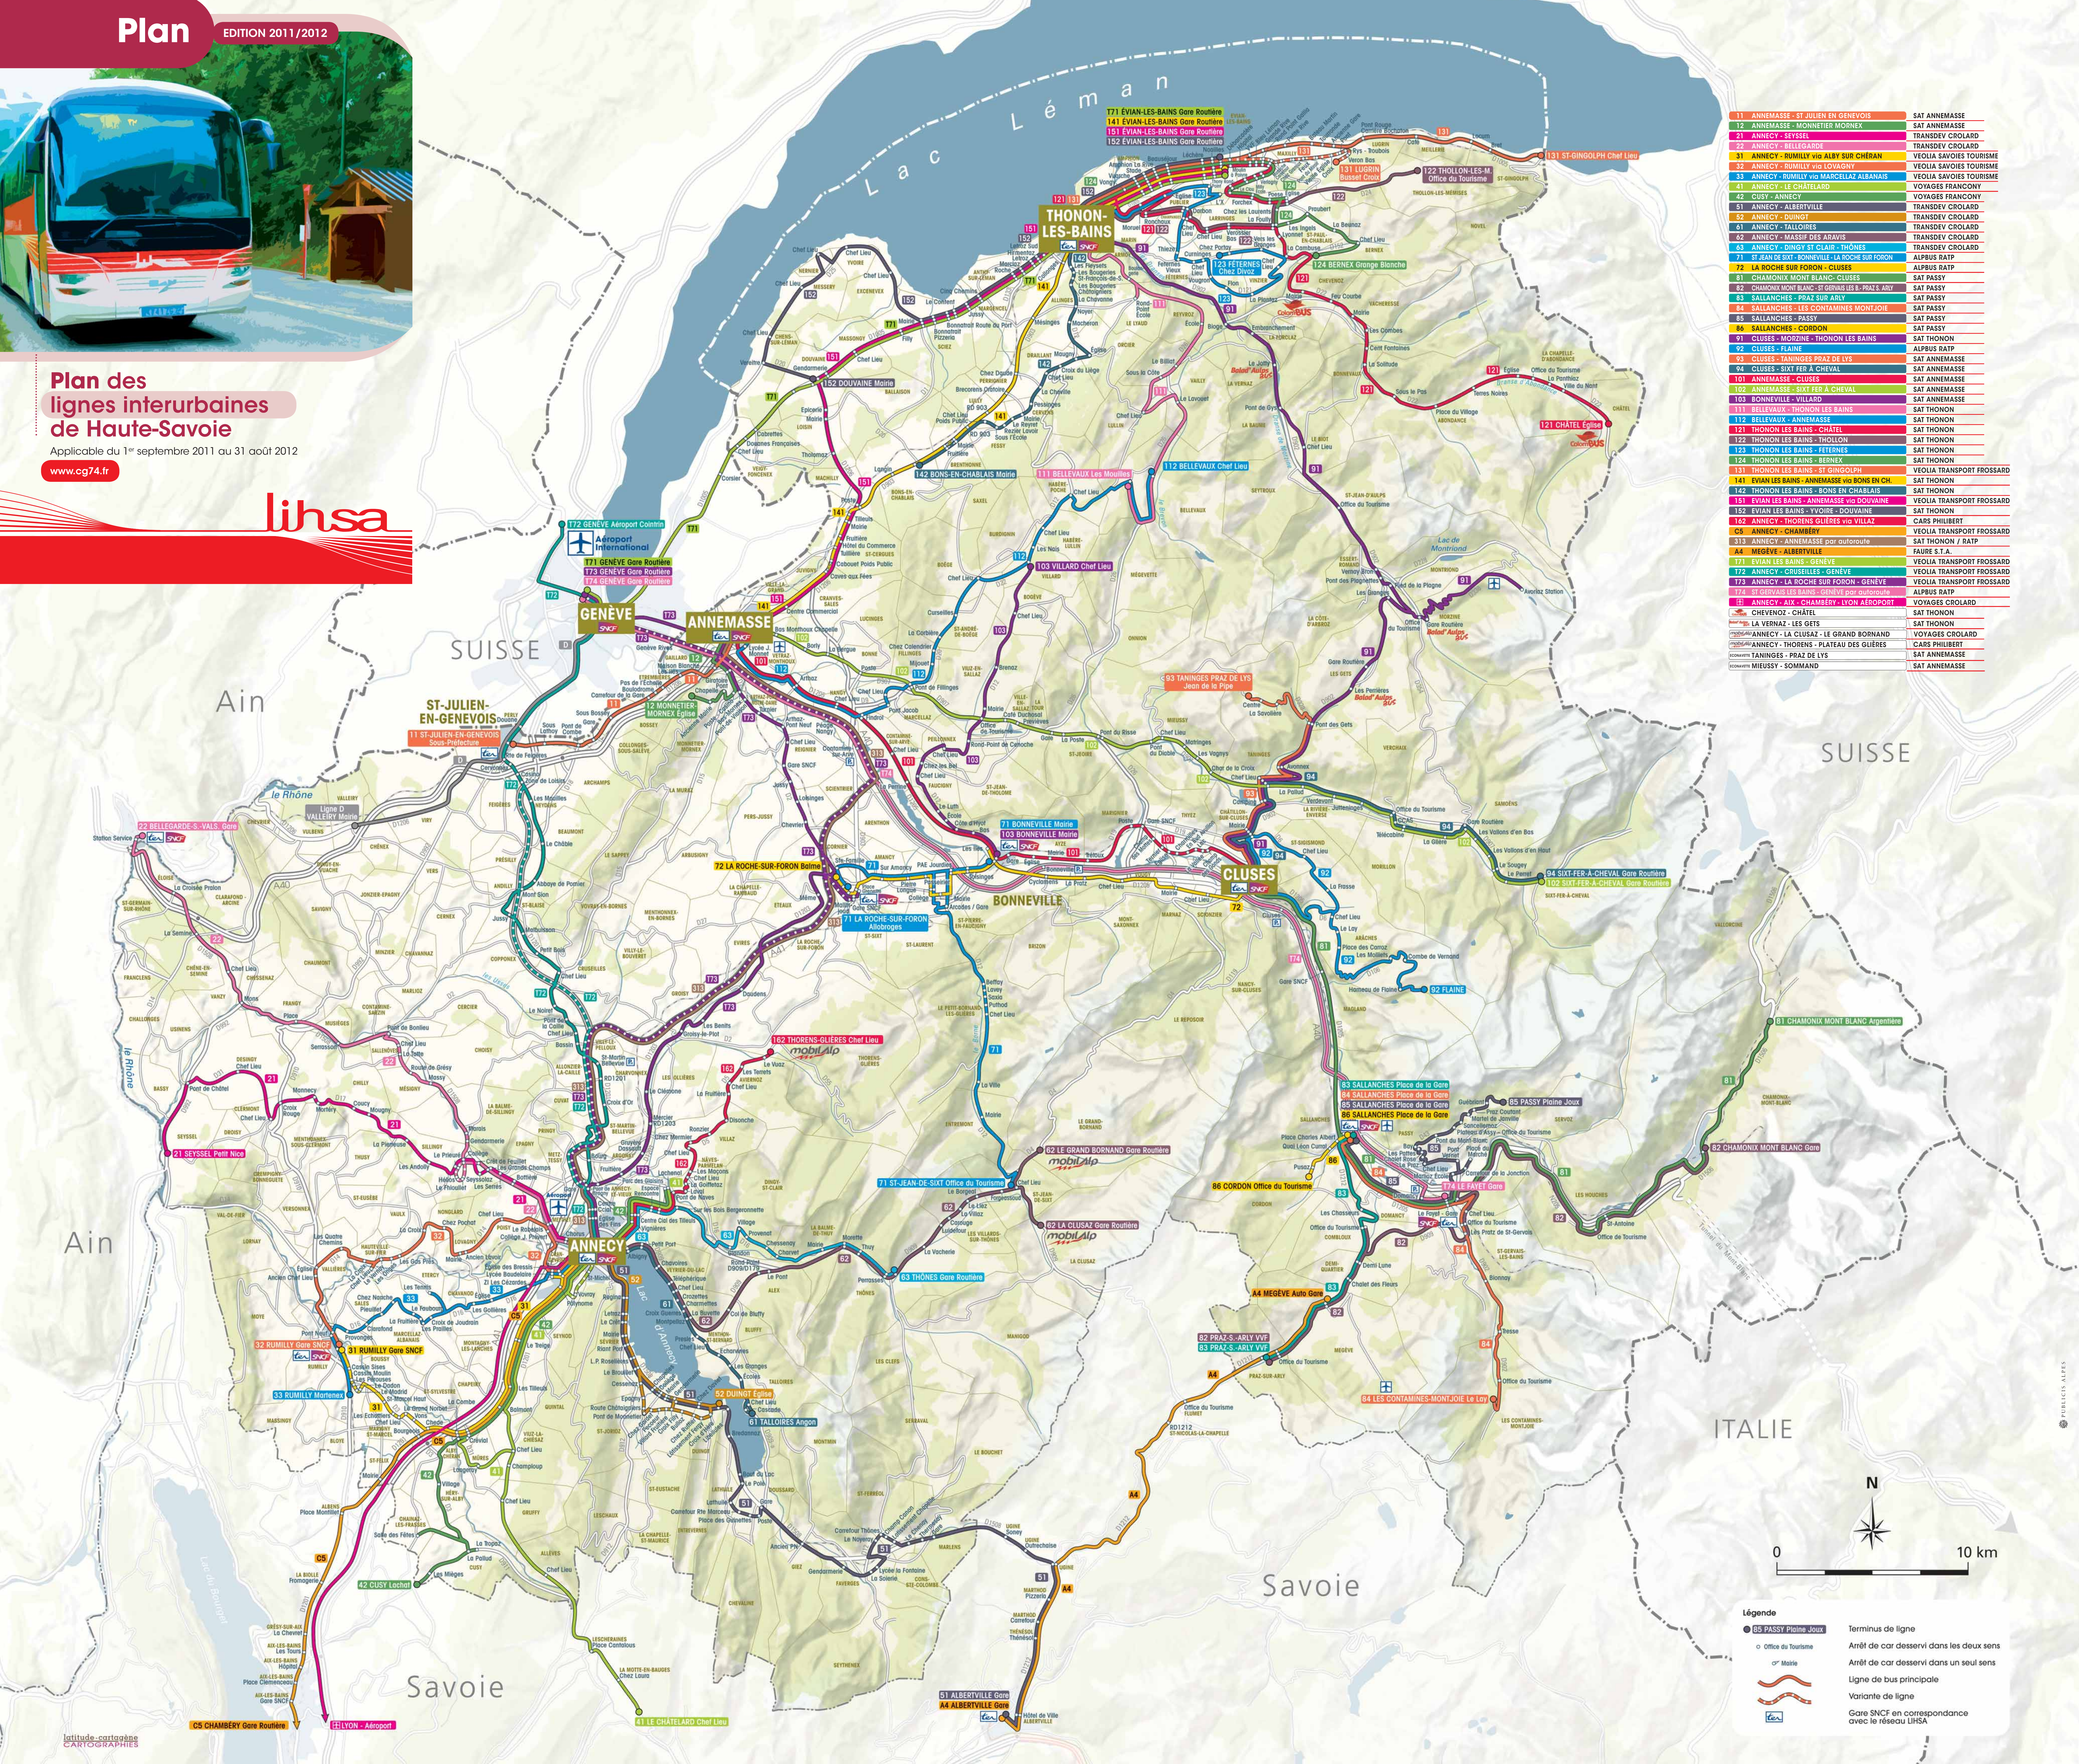

Plan des lignes interurbaines de Haute-Savoie

Applicable du 1^{er} septembre 2011 au 31 août 2012

www.cg74.fr

11 ANNEMASSE - ST JULIEN EN GENEVOIS	SAT ANNEMASSE
12 ANNEMASSE - MONNETIER MORNEX	SAT ANNEMASSE
21 ANNECY - SEYSSSEL	TRANSDEV CROLAND
22 ANNEMASSE - SIXT FER A CHEVAL	TRANSDEV CROLAND
31 ANNECY - RUMILLY via ALEY SUR CHERAN	VEOLIA SAVOIES TOURISME
32 ANNECY - RUMILLY via LOVAGNY	VEOLIA SAVOIES TOURISME
33 ANNECY - RUMILLY via MARCELLAZ ALBANIA	VEOLIA SAVOIES TOURISME
41 ANNECY - LE CHATELARD	VOYAGES FRANCONY
42 CUSY ANNECY	VOYAGES FRANCONY
51 ANNECY - ALBERTVILLE	TRANSDEV CROLAND
52 ANNECY - DUINGT	TRANSDEV CROLAND
61 ANNECY - TALLOIRES	TRANSDEV CROLAND
62 ANNECY - MASSIF DES ARAVIS	TRANSDEV CROLAND
63 ANNECY - DINGY ST CLAIR - THONES	TRANSDEV CROLAND
71 ST JULIEN EN GENEVOIS - LA ROCHE SUR FORON	ALPBUS RATP
72 LA ROCHE SUR FORON - CLUSES	ALPBUS RATP
81 CHAMONIX MONT BLANC - CLUSES	SAT PASSY
82 CHAMONIX MONT BLANC - ST GERVAIS LES BAINS - PRAZ S ARLY	SAT PASSY
83 SALLANCHES - PRAZ SUR ARLY	SAT PASSY
84 SALLANCHES - LES CONTAMINES MONTJOIE	SAT PASSY
85 SALLANCHES - PASSY	SAT PASSY
86 SALLANCHES - CORDON	SAT PASSY
91 CLUSES - MORZINE - THONON LES BAINS	SAT THONON
92 CLUSES - FLAINE	ALPBUS RATP
93 CLUSES - TANNINGS PRAZ DE LYS	SAT ANNEMASSE
94 CLUSES - SIXT FER A CHEVAL	SAT ANNEMASSE
101 ANNEMASSE - CLUSES	SAT ANNEMASSE
102 ANNEMASSE - SIXT FER A CHEVAL	SAT ANNEMASSE
103 BONNEVILLE - VILLARD	SAT ANNEMASSE
111 BELLEVAUX - THONON LES BAINS	SAT THONON
112 BELLEVAUX - ANNEMASSE	SAT THONON
121 THONON LES BAINS - CHATEL	SAT THONON
122 THONON LES BAINS - THOLON	SAT THONON
123 THONON LES BAINS - FERNETES	SAT THONON
124 THONON LES BAINS - BERNEUX	SAT THONON
131 THONON LES BAINS - ST GINGOLPH	VEOLIA TRANSPORT FROSSARD
141 EVIAN LES BAINS - ANNEMASSE via BONN EN CH	SAT THONON
142 THONON LES BAINS - CONE EN CHATEL	SAT THONON
151 EVIAN LES BAINS - ANNEMASSE via DOUVAINE	VEOLIA TRANSPORT FROSSARD
152 EVIAN LES BAINS - YVOIRE - DOUVAINE	SAT THONON
162 ANNECY - THORENS GLIERES via VILLAZ	CARS PHILIBERT
05 ANNECY - CHAMBERY	VEOLIA TRANSPORT FROSSARD
313 ANNECY - ANNEMASSE par autoroute	SAT THONON / RATP
44 MEGEVE - ALBERTVILLE	FAURE S.T.A.
71 EVIAN LES BAINS - GENEVE	VEOLIA TRANSPORT FROSSARD
72 ANNECY - CRUSILLENS - GENEVE	VEOLIA TRANSPORT FROSSARD
73 ANNECY - LA ROCHE SUR FORON - GENEVE	VEOLIA TRANSPORT FROSSARD
74 ST GERVAIS LES BAINS - GENEVE par autoroute	ALPBUS RATP
81 CHEVEYROT - CHATEL	VOYAGES CROLAND
82 LA VERNAZ - LES GETS	SAT THONON
83 ANNECY - LA CLUSAZ - LE GRAND BORNAND	VOYAGES CROLAND
84 ANNECY - THORENS - PLATEAU DES GLIERES	CARS PHILIBERT
85 TANNINGS - PRAZ DE LYS	SAT ANNEMASSE
86 MIEUSSY - SOMMAND	SAT ANNEMASSE