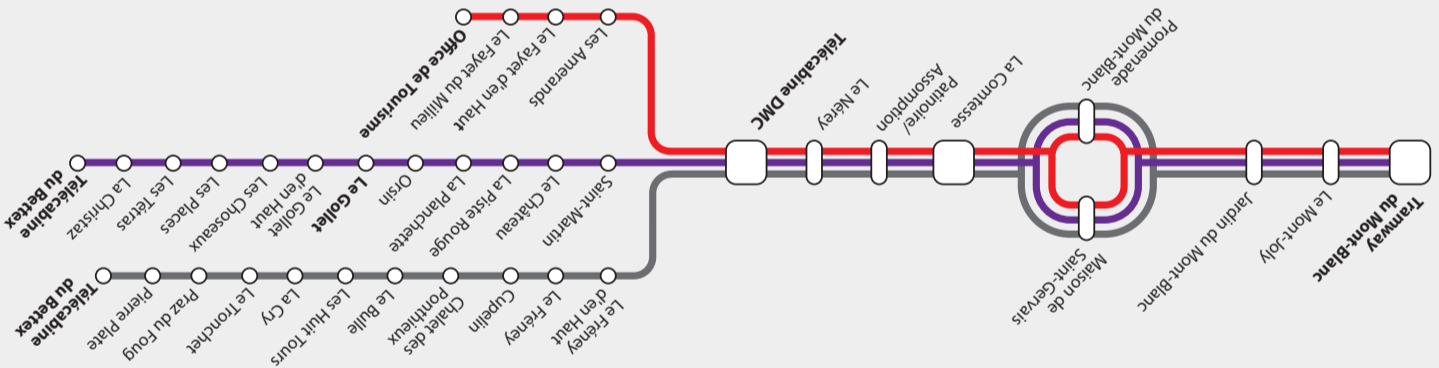

TAD User's Guide

Service de Transport à la Demande, tous les jours de 08h30 à 12h45 puis de 13h45 à 18h30 (voir mode d'emploi dans ce dépliant)

On-Demand service, daily from 8.30 a.m to 12.45 p.m and from 1.45 p.m to 6.30 p.m (see user's guide in this brochure)

Service de Transport à la Demande - Tous les jours du 17 décembre 2011 au 15 avril 2012 / On-Demand Service - Daily from December 17th 2011 to April 15th 2012