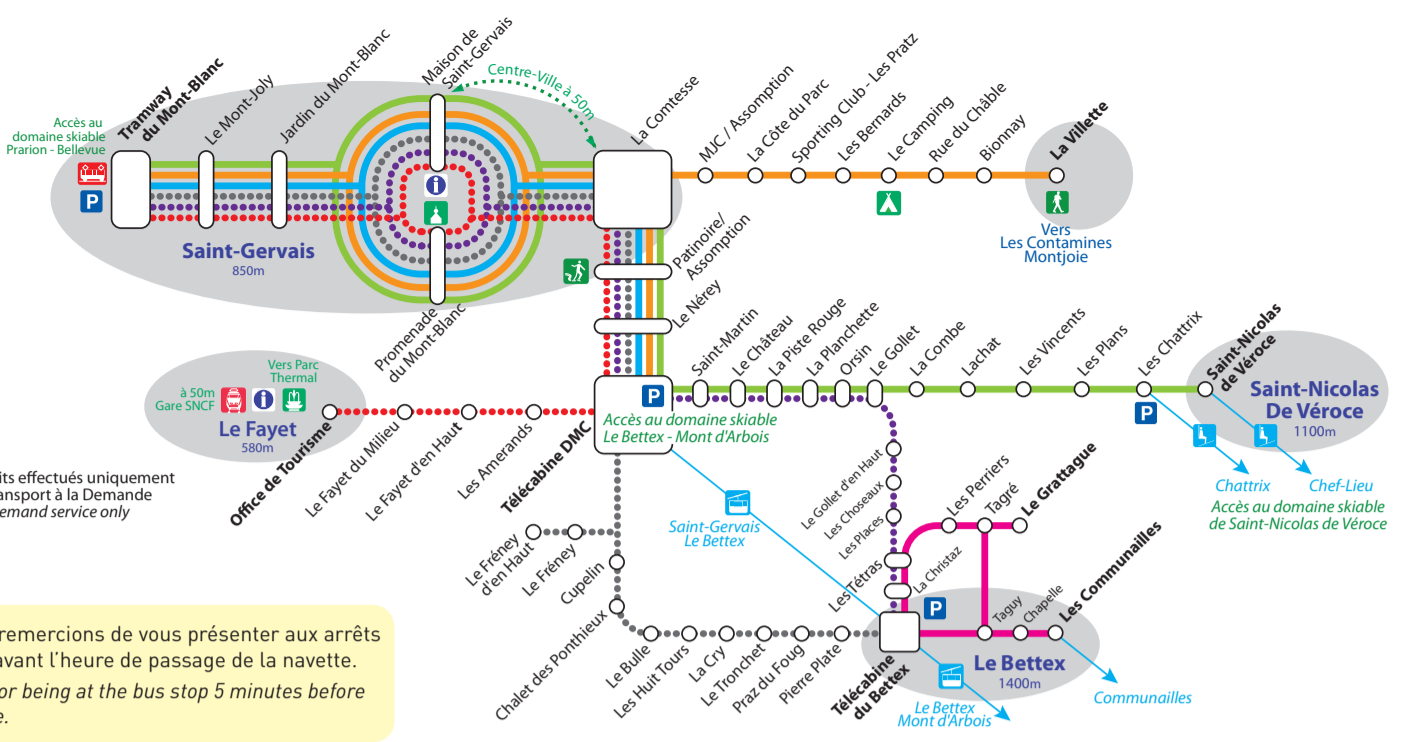

Nous vous remercions de vous présenter aux arrêts 5 minutes avant l'heure de passage de la navette.
Thank you for being at the bus stop 5 minutes before picking time.

CIRCUIT DU CENTRE / DOWNTOWN CIRCUIT

Tous les jours du 17 décembre 2011 au 15 avril 2012 / Daily from December 17th 2011 to April 15th 2012

Tramway du Mont-Blanc	08:30 ← → 09:10	09:30 ← → 11:30	11:50 ← → 12:50	13:10 ← → 16:30	16:50 ← → 18:10
Le Mont-Joly					
Jardin du Mont-Blanc					
Promenade du Mont-Blanc	1 bus toutes les 10 à 15 min	1 bus toutes les 20 min	1 bus toutes les 10 à 15 min	1 bus toutes les 20 min	1 bus toutes les 10 à 15 min
La Comtesse	1 bus every 10/15 min	1 bus every 20 min	1 bus every 10/15 min	1 bus every 20 min	1 bus every 10/15 min
La Patinoire / Assomption					
Le Nérey					
Télécabine DMC					
Télécabine DMC	08:40 ← → 09:00	09:20 ← → 12:40	13:00 ← → 14:00	14:20 ← → 17:00	17:20 ← → 18:20
Le Nérey					
La Patinoire / Assomption					
La Comtesse	1 bus toutes les 10 à 15 min	1 bus toutes les 20 min	1 bus toutes les 10 à 15 minutes	1 bus toutes les 20 min	1 bus toutes les 10 à 15 min
Maison de Saint-Gervais	1 bus every 10/15 min	1 bus every 20 min	1 bus every 10/15 min	1 bus every 20 min	1 bus every 10/15 min
Jardin du Mont-Blanc					
Le Mont-Joly					
Tramway du Mont-Blanc					

CIRCUIT DU BETTEX / BETTEX CIRCUIT

Tous les jours du 17 décembre 2011 au 15 avril 2012 / Daily from December 17th 2011 to April 15th 2012

Télécabine du Bettex	8:30	8:40	8:50	9:05	9:20	9:30	9:40	9:55	10:10	10:20	10:30	10:45	11:00	11:20	11:50	12:10	12:25	12:40	12:50	13:00
Taguy	8:35	8:45	8:55	9:10	9:25	9:35	9:45	10:00	10:15	10:25	10:35	10:50	11:05	11:25	11:55	12:15	12:30	12:45	12:55	13:05
Les Communailles	|	|	9:00	|	|	|	9:50	|	|	|	10:40	|	|	11:30	|	12:20	|	|	|	13:10
Taguy	|	|	9:05	|	|	|	9:55	|	|	|	10:45	|	|	11:35	|	12:25	|	|	|	13:15
Le Grattague	8:40	8:50	9:10	9:15	9:30	9:40	10:00	10:05	10:20	10:30	10:40	10:55	11:10	11:40	12:00	12:30	12:35	12:50	13:00	13:20
La Christaz	8:46	8:56	9:16	9:21	9:36	9:46	10:06	10:11	10:26	10:36	10:46	11:01	11:16	11:46	12:06	12:36	12:41	12:56	13:06	13:26
Télécabine du Bettex	8:50	9:00	9:20	9:25	9:40	9:50	10:10	10:15	10:30	10:40	10:50	11:05	11:20	11:50	12:10	12:40	12:45	13:00	13:10	13:30
Télécabine du Bettex	13:15	13:30	13:40	13:50	14:05	14:20	14:30	14:40	15:10	15:30	16:00	16:10	16:20	16:35	16:50	17:00	17:10	17:25	17:40	18:00
Taguy	13:20	13:35	13:45	13:55	14:10	14:25	14:35	14:45	15:15	15:35	16:05	16:15	16:25	16:40	16:55	17:05	17:15	17:30	17:45	18:05
Les Communailles	|	|	|	14:00	|	|	|	14:50	|	15:40	|	|	16:30	|	|	17:20	|	|	|	18:10
Taguy	|	|	|	14:05	|	|	|	14:55	|	15:45	|	|	16:35	|	|	17:25	|	|	|	18:15
Le Grattague	13:25	13:40	13:50	14:10	14:15	14:30	14:40	15:00	15:20	15:50	16:10	16:20	16:40	16:45	17:00	17:10	17:30	17:35	17:50	18:20
La Christaz	13:31	13:46	13:56	14:16	14:21	14:36	14:46	15:06	15:26	15:56	16:16	16:26	16:46	16:51	17:06	17:16	17:36	17:41	17:56	18:26
Télécabine du Bettex	13:35	13:50	14:00	14:20	14:25	14:40	14:50	15:10	15:30	16:00	16:20	16:30	16:50	16:55	17:10	17:20	17:40	17:45	18:00	18:30