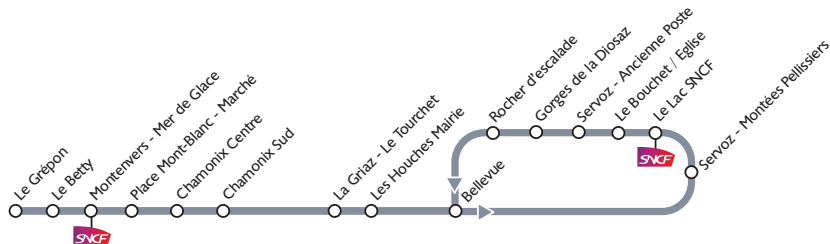

05

Chamonix - Les Houches - Servoz

Circule à partir du **5 septembre 2011**

**Ne circule pas les 6, 11, 13, 20
et 27 novembre**

Operates from **September 5th 2011**

**No services on November 6th, 11st, 13rd,
20th and 27th**

LE GRÉPON	7:05	12:30	16:35	18:10
Place Mont-Blanc - Marché	7:09	12:34	16:39	18:14
Chamonix Centre	7:11	12:36	16:41	18:16
Chamonix Sud	7:13	12:38	16:43	18:18
Les Houches Mairie	7:19	12:44	16:49	18:24
Servoz - Montées Pellissiers	7:25	12:50	16:55	18:30
Le Lac SNCF	7:27	12:52	16:57	18:32
Le Bouchet - Eglise	7:29	12:54	16:59	18:34
Servoz - Ancienne Poste	7:30	12:55	17:00	18:35
ROCHER D'ESCALADE	7:32	12:57	17:02	18:37

SERVOZ - MONTÉES PELLISSIERS	7:25	12:50	16:55	18:30
Le Lac SNCF	7:27	12:52	16:57	18:32
Le Bouchet - Eglise	7:29	12:54	16:59	18:34
Servoz - Ancienne Poste	7:30	12:55	17:00	18:35
Rocher d'Escalade	7:32	12:57	17:02	18:37
Les Houches Mairie	7:38	13:03	17:08	18:43
Le Grépon	7:44	13:09	17:14	18:49
Place Mont-Blanc - Marché	7:48	13:13	17:18	18:53
Chamonix Centre	7:50	13:15	17:20	18:55
CHAMONIX SUD	7:52	13:17	17:22	18:57