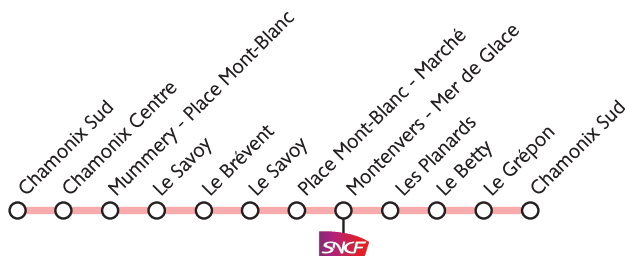

# 14 Chamonix - Le Brévent - Les Planards

Circule **du dimanche au vendredi**

du 20 décembre 2009 au 26 mars 2010

Operates **Sunday to Friday** from December 20th, 2009 to March 26th, 2010

Cette ligne dessert **systematiquement** les sites du Brévent et des Planards / This line **always** serves «Le Brévent» and «Les Planards»

<b>Chamonix Sud</b>	8:20	8:40	08:50	10:40	11:00	11:20	11:40	12:00	12:20	12:40	13:00	13:20	13:40	14:00	14:20	14:40	15:00	15:20	15:40	16:00	16:10	17:10	17:20	17:50
Chamonix Centre	8:22	8:42	↓	10:42	11:02	11:22	11:42	12:02	12:22	12:42	13:02	13:22	13:42	14:02	14:22	14:42	15:02	15:22	15:42	16:02	↓	17:12	↓	17:52
Mummery - Place Mont-Blanc	8:24	8:44	10:30	10:44	11:04	11:24	11:44	12:04	12:24	12:44	13:04	13:24	13:44	14:04	14:24	14:44	15:04	15:24	15:44	16:04	17:00	17:14	17:40	17:54
<b>Le Brévent</b>	8:29	8:49	1 bus toutes les 10 mn	10:49	11:09	11:29	11:49	12:09	12:29	12:49	13:09	13:29	13:49	14:09	14:29	14:49	15:09	15:29	15:49	16:09	1 bus toutes les 10 mn	17:19	1 bus toutes les 10 mn	17:59
<b>Le Brévent</b>	8:35	8:55	09:05	11:00	11:20	11:40	12:00	12:20	12:40	13:00	13:20	13:40	14:00	14:20	14:40	15:00	15:20	15:40	15:55	16:15	16:25	17:25	17:35	18:05
Mummery - Place Mont-Blanc	8:39	8:59	↓	11:04	11:24	11:44	12:04	12:24	12:44	13:04	13:24	13:44	14:04	14:24	14:44	15:04	15:24	15:44	15:59	16:19	↓	17:29	↓	18:09
Place Mont-Blanc - Marché	8:40	9:00	10:50	11:05	11:25	11:45	12:05	12:25	12:45	13:05	13:25	13:45	14:05	14:25	14:45	15:05	15:25	15:45	16:00	16:20	17:15	17:30	17:55	18:10
Les Planards	8:43	9:03	1 bus toutes les 10 mn	11:08	11:28	11:48	12:08	12:28	12:48	13:08	13:28	13:48	14:08	14:28	14:48	15:08	15:28	15:48	16:03	16:23	1 bus toutes les 10 mn	17:33	1 bus toutes les 10 mn	18:13
<b>Chamonix Sud</b>	8:47	9:07		11:12	11:32	11:52	12:12	12:32	12:52	13:12	13:32	13:52	14:12	14:32	14:52	15:12	15:32	15:52	16:07	16:27	17:37			18:17

Circule uniquement en février et mars / Operates only during February and March