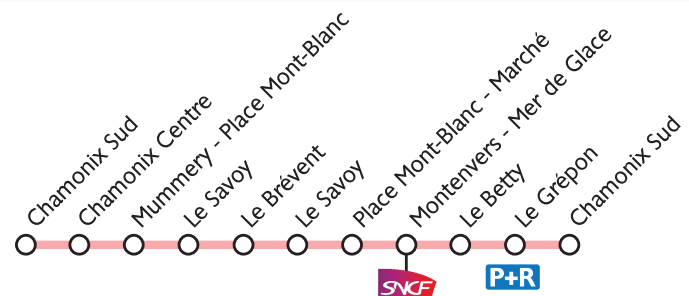

## Chamonix - Brévent

Circule **tous les jours**  
du **10 juillet au 20 août 2010**

Operates **every day**  
from **July 10th to August 20th 2010**

<b>Chamonix Sud</b>	<b>9:15</b>	<b>9:45</b>	<b>10:15</b>	<b>10:45</b>	<b>11:15</b>	<b>12:15</b>	<b>12:45</b>	<b>13:15</b>	<b>14:15</b>	<b>14:45</b>	<b>15:45</b>	<b>16:15</b>	<b>16:45</b>	<b>17:15</b>	<b>17:45</b>
Chamonix Centre	9:17	9:47	10:17	10:47	11:17	12:17	12:47	13:17	14:17	14:47	15:47	16:17	16:47	17:17	17:47
Mummery - Place Mont-Blanc	9:19	9:49	10:19	10:49	11:19	12:19	12:49	13:19	14:19	14:49	15:49	16:19	16:49	17:19	17:49
<b>Le Brévent</b>	<b>9:24</b>	<b>9:54</b>	<b>10:24</b>	<b>10:54</b>	<b>11:24</b>	<b>12:24</b>	<b>12:54</b>	<b>13:24</b>	<b>14:24</b>	<b>14:54</b>	<b>15:54</b>	<b>16:24</b>	<b>16:54</b>	<b>17:24</b>	<b>17:54</b>

<b>Le Brévent</b>	<b>9:30</b>	<b>10:00</b>	<b>10:30</b>	<b>11:00</b>	<b>11:30</b>	<b>12:30</b>	<b>13:00</b>	<b>13:30</b>	<b>14:30</b>	<b>15:00</b>	<b>16:00</b>	<b>16:30</b>	<b>17:00</b>	<b>17:30</b>	<b>18:00</b>
Mummery - Place Mont-Blanc	9:34	10:04	10:34	11:04	11:34	12:34	13:04	13:34	14:34	15:04	16:04	16:34	17:04	17:34	18:04
Place Mont-Blanc - Marché	9:35	10:05	10:35	11:05	11:35	12:35	13:05	13:35	14:35	15:05	16:05	16:35	17:05	17:35	18:05
<b>Chamonix Sud</b>	<b>9:40</b>	<b>10:10</b>	<b>10:40</b>	<b>11:10</b>	<b>11:40</b>	<b>12:40</b>	<b>13:10</b>	<b>13:40</b>	<b>14:40</b>	<b>15:10</b>	<b>16:10</b>	<b>16:40</b>	<b>17:10</b>	<b>17:40</b>	<b>18:10</b>